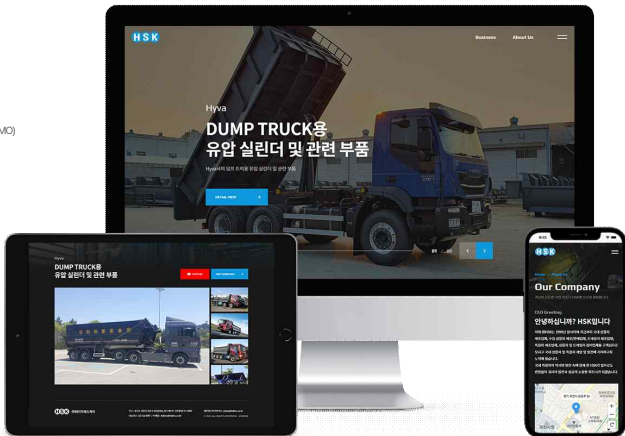

# 이클레오

Launch 2022

Platform 반응형 홈페이지(PC/MO)

※ 모든 저작권은 디자인루니에게 있으며, 무단이용하는 경우 저작권법 등에 따라 법적책임을 질 수 있습니다.

HSK

HSK

Launch 2022

Platform 반응형 홈페이지(PC/MO)