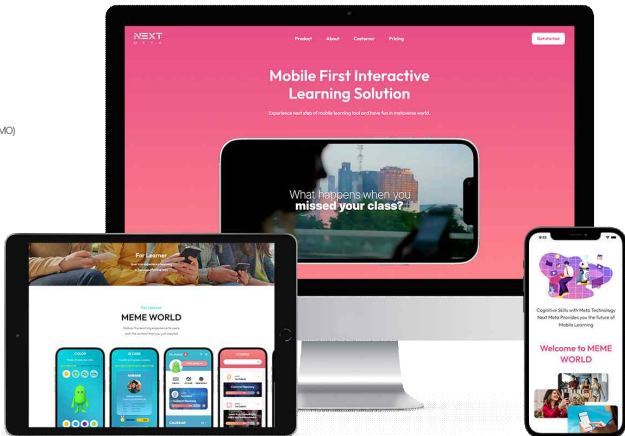

# 문커뮤니티

Launch 2023

Platform 반응형 홈페이지(PC/MO)

※ 모든 저작권은 디자인루니에게 있으며, 무단이용하는 경우 저작권법 등에 따라 법적책임을 질 수 있습니다.

Next Meta

# 넥스트메타

Launch 2022

Platform 반응형 홈페이지(PC/MO)

※ 모든 저작권은 디자인러너에게 있으며, 무단이용하는 경우 저작권법 등에 따라 법적책임을 질 수 있습니다.

ECLEO