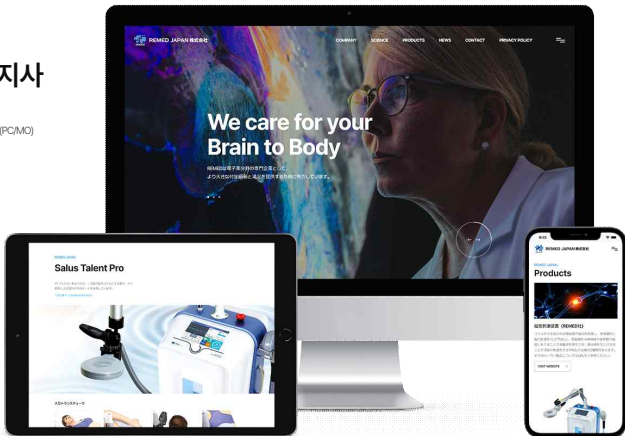

REMED Japan

리메드 일본지사

Launch 2023

Platform 해외 반응형 홈페이지(PC/MO)

※ 모든 저작권은 디자인러너에게 있으며, 무단이용하는 경우 저작권법 등에 따라 법적책임을 질 수 있습니다.