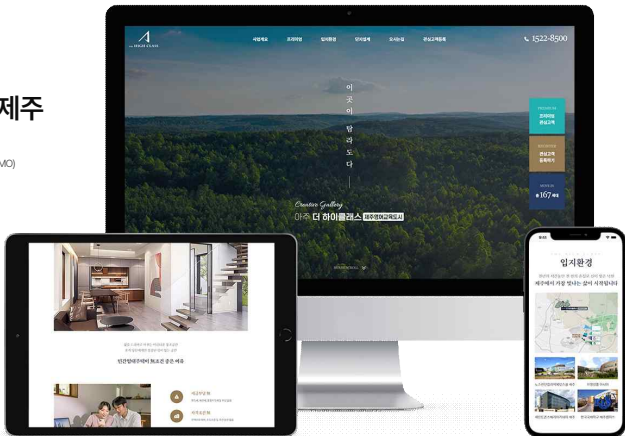

The High Class Jeju

아주 더 하이클래스 제주

Launch 2022

Platform 반응형 홈페이지(PC/MO)

※ 모든 저작권은 디자인루니에게 있으며, 무단이용하는 경우 저작권법 등에 따라 법적책임을 질 수 있습니다.