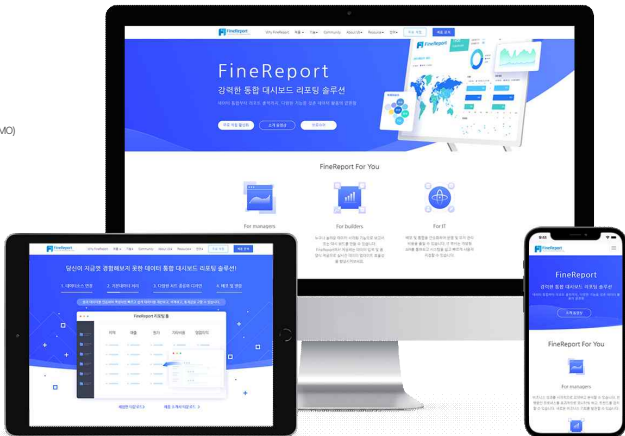

Fine Report

파인리포트

Launch 2020

Platform 반응형 홈페이지(PC/MO)

※ 모든 저작권은 디자인루니에게 있으며, 무단이용하는 경우 저작권법 등에 따라 법적책임을 질 수 있습니다.