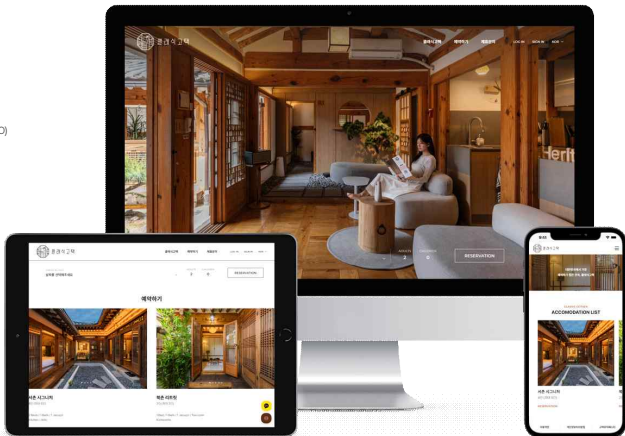

Classic Gotaek

클래식고택

Launch 2024

Platform 반응형 쇼핑몰(PC/MO)

※ 모든 저작권은 디자인루니에게 있으며, 무단이용하는 경우 저작권법 등에 따라 법적책임을 질 수 있습니다.