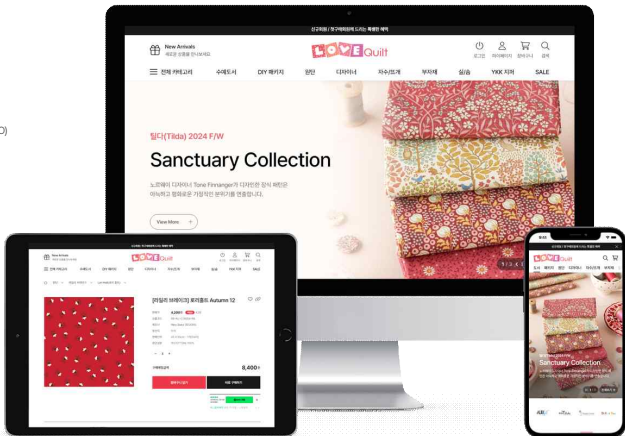

Love Quilt

러브퀼트

Launch 2024

Platform 반응형 쇼핑몰(PC/MO)

* 모든 저작권은 디자인루니에게 있으며, 무단이용하는 경우 저작권법 등에 따라 법적책임을 질 수 있습니다.