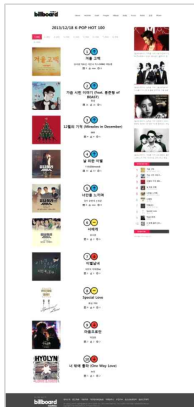

※ 모든 저작권은 디자인루니에게 있으며, 무단이용하는 경우 저작권법 등에 따라 법적책임을 질 수 있습니다.